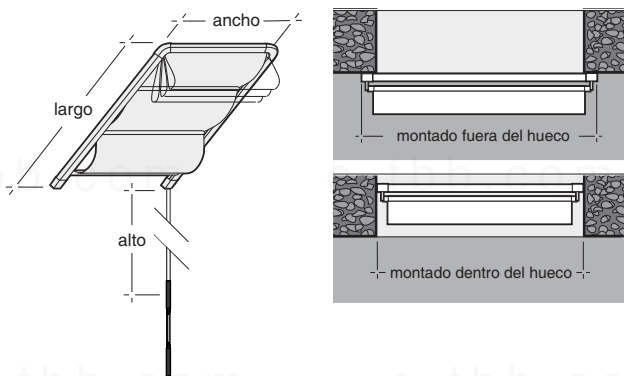

Sistemas para ventanas en el techo, ventanas inclinadas, buardillas, lucernarios, etc...

Sistema:

Cortina Plegable con Juego de Guías en U

Datos necesarios a indicar:

Imprescindible:

- **Sistema:** Cortina Plegable con Juego de Guías en U
- **Tejido y color**
- **Ancho**
- **Largo**
- **Sistema de accionamiento:** Manivela Extraíble (ME) o Motor Eléctrico (MO)

Opcional (por defecto, la primera de cada opción):

- **Alto del accionamiento:** De no indicar nada, se suministra de 150 cm
- **Posición del mando de accionamiento:** Derecha (D) o Izquierda (I)
- **Recogida:** Superior (S) o Inferior (I)

Sistema:

Tubo Roll con Guías Freno para Ventana Inclinada

Datos necesarios a indicar:

Imprescindible:

- **Sistema:** Tubo Roll con Guías Freno para ventana Inclinada
- **Tejido y color**
- **Ancho del tejido**
- **Largo**