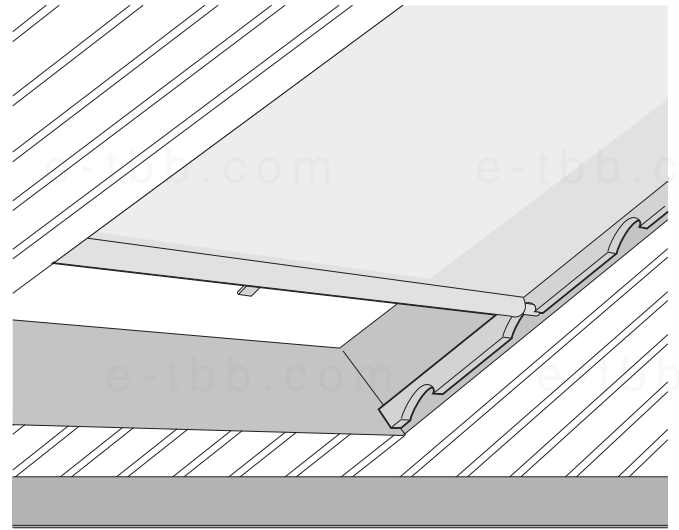

Sistemas para ventanas en el techo, ventanas inclinadas, buardillas, lucernarios, etc...

Sistema:

Cortina Plegable con Juego de Guías en U

Datos necesarios a indicar:

Imprescindible:

- **Sistema:** Cortina Plegable con Juego de Guías en U
- **Tejido y color**
- **Ancho**
- **Largo**
- **Sistema de accionamiento:** Manivela Extraíble (ME) o Motor Eléctrico (MO)

Opcional (por defecto, la primera de cada opción):

- **Alto del accionamiento:** De no indicar nada, se suministra de 150 cm
- **Posición del mando de accionamiento:** Derecha (D) o Izquierda (I)
- **Recogida:** Superior (S) o Inferior (I)

Sistema:

Tubo Roll con Guías Freno para Ventana Inclinada

Datos necesarios a indicar:

Imprescindible:

- **Sistema:** Tubo Roll con Guías Freno para ventana Inclinada
- **Tejido y color**
- **Ancho del tejido**
- **Largo**