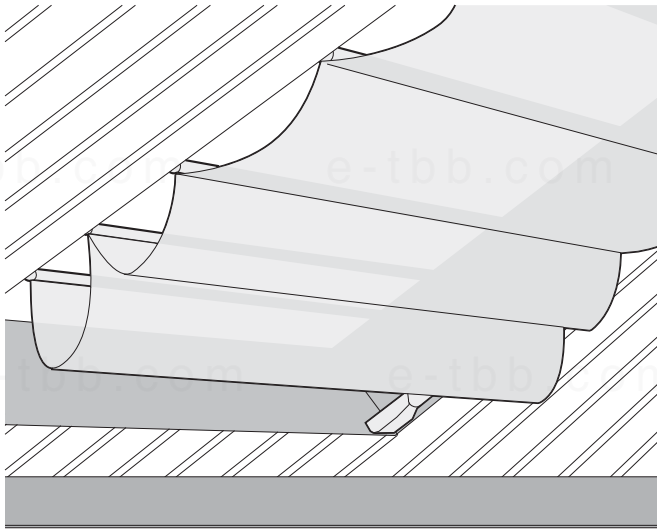

Sistemas para ventanas en el techo, ventanas inclinadas, buardillas, lucernarios, etc...

Sistema:

Cortina Plegable con Juego de Guías en U

Datos necesarios a indicar:

Imprescindible:

- **Sistema:** Cortina Plegable con Juego de Guías en U
- **Tejido y color**
- **Ancho**
- **Largo**
- **Sistema de accionamiento:** Manivela Extraíble (ME) o Motor Eléctrico (MO)

Opcional (por defecto, la primera de cada opción):

- **Alto del accionamiento:** De no indicar nada, se suministra de 150 cm
- **Posición del mando de accionamiento:** Derecha (D) o Izquierda (I)
- **Recogida:** Superior (S) o Inferior (I)

Sistema:

Tubo Roll con Guías Freno para Ventana Inclinada

Datos necesarios a indicar:

Imprescindible:

- **Sistema:** Tubo Roll con Guías Freno para ventana Inclinada
- **Tejido y color**
- **Ancho del tejido**
- **Largo**