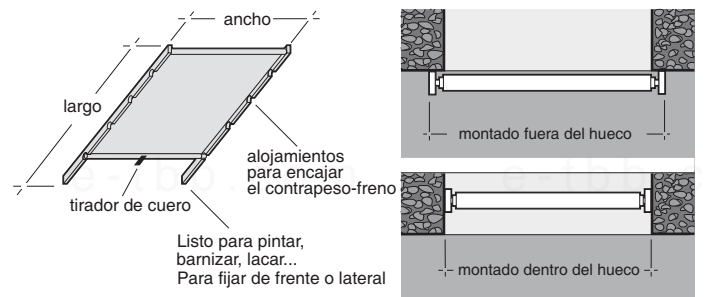

Sistemas para ventanas en el techo, ventanas inclinadas, buardillas, lucernarios, etc...

Sistema:

Cortina Plegable con Juego de Guías en U

Datos necesarios a indicar:

Imprescindible:

- **Sistema:** Cortina Plegable con Juego de Guías en U
- **Tejido y color**
- **Ancho**
- **Largo**
- **Sistema de accionamiento:** Manivela Extraíble (ME) o Motor Eléctrico (MO)

Opcional (por defecto, la primera de cada opción):

- **Alto del accionamiento:** De no indicar nada, se suministra de 150 cm
- **Posición del mando de accionamiento:** Derecha (D) o Izquierda (I)
- **Recogida:** Superior (S) o Inferior (I)

Sistema:

Tubo Roll con Guías Freno para Ventana Inclinada

Datos necesarios a indicar:

Imprescindible:

- **Sistema:** Tubo Roll con Guías Freno para ventana Inclinada
- **Tejido y color**
- **Ancho del tejido**
- **Largo**